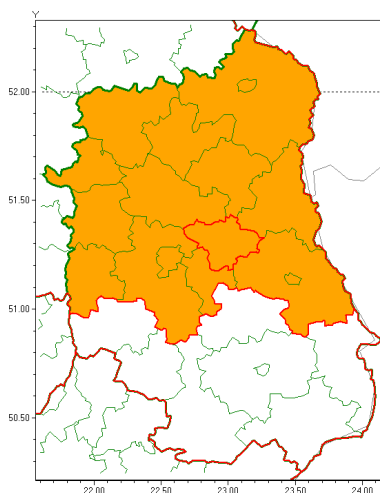

### Zasięg ostrzeżenia w województwie

Intensywne opady deszczu

### Ostrzeżenie meteorologiczne Nr 81

|   |   |
|---|---|
| <b>Nazwa biura</b>                                | IMGW-PIB Centralne Biuro Prognoz Meteorologicznych - Wydział w Warszawie  |
| <b>Zjawisko/stopień zagrożenia</b>                | Intensywne opady deszczu/ 2   |
| <b>Obszar</b>                                     | województwo lubelskie <b>powiat łczyński</b>  |
| <b>Ważność</b>                                    | od godz. 15:00 dnia 05.08.2021 do godz. 15:00 dnia 06.08.2021   |
| <b>Przebieg</b>                                   | Prognozowane są opady deszczu o natężeniu umiarkowanym i silnym. Prognozowana wysokość opadu od 30 mm do 60 mm, lokalnie 80 mm. |
| <b>Prawdopodobieństwo wystąpienia zjawiska(%)</b> | 80%   |
| <b>Uwagi</b>                                      | Ostrzeżenie może być aktualizowane.   |
| <b>Dyrektor synoptyk IMGW-PIB</b>                 | Katarzyna Cisiłowska  |
| <b>Godzina i data wydania</b>                     | godz. 07:39 dnia 05.08.2021   |
| <b>SMS</b>  | IMGW-PIB OSTRZEŻENIE: DESZCZ/2 lubelskie/łczyński od 15:00/05.08 do 15:00/06.08.2021 80 mm.                                     |