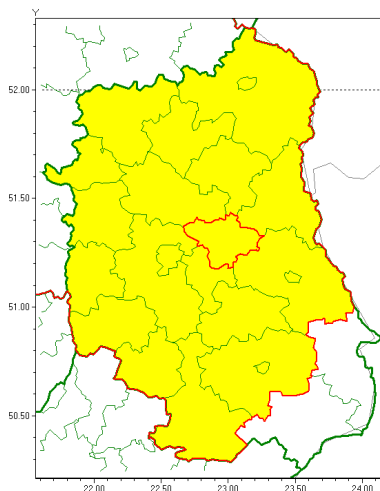

email: meteo.warszawa@imgw.pl

www: www.imgw.pl

Zasięg ostrzeżenia w województwie

Burze z gradem

Ostrzeżenie meteorologiczne Nr 90

Nazwa biura	IMGW-PIB Centralne Biuro Prognoz Meteorologicznych - Wydział w Warszawie
Zjawisko/stopień zagrożenia	Burze z gradem/ 1
Obszar	województwo lubelskie powiat łczyński
Ważność	od godz. 14:00 dnia 12.09.2021 do godz. 22:00 dnia 12.09.2021
Przebieg	Prognozowane są burze, którym miejscami będą towarzyszyć opady deszczu od 20 mm do 30 mm oraz porywy wiatru do 70 km/h. Miejscami grad.
Prawdopodobieństwo wystąpienia zjawiska(%)	80%
Uwagi	Brak.
Dyrektor synoptyk IMGW-PIB	Ilona Bazyluk
Godzina i data wydania	godz. 09:30 dnia 12.09.2021
SMS	IMGW-PIB OSTRZEŻENIE: BURZE Z GRADEM/1 lubelskie/łczyński od 14:00/12.09 do 22:00/12.09.2021 deszcz 30 mm, grad, porywy 70 km/h.