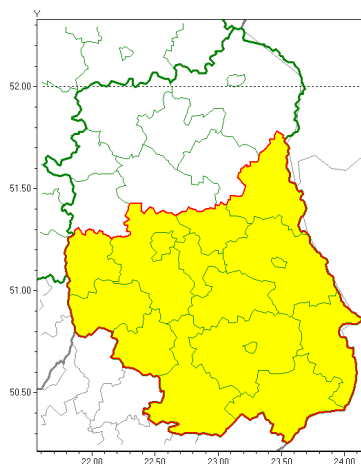

Zasięg ostrzeżeń w województwie

Oblodzenie
2022-02-07 11:58

WOJEWÓDZTWO LUBELSKIE
OSTRZEŻENIA METEOROLOGICZNE ZBIORCZO NR 20
WYKAZ OBLODZENIA W WOJEWÓDZTWIE LUBELSKIM
o godz. 11:58 dnia 07.02.2022

Zjawisko/Stopień zagrożenia	Oblodzenie/1
Obszar (w nawiasie numer ostrzeżenia dla powiatu)	powiaty: biłgorajski(17), Chełm(18), chełmski(18), hrubieszowski(17), janowski(17), krasnostawski(18), krańcowy(17), lubelski(18), Lublin(17), Łęczyski(17), opolski(17), widnicki(18), tomaszowski(17), włodawski(16), zamojski(17), Zamość (17)
Ważność	od godz. 19:00 dnia 07.02.2022 do godz. 08:00 dnia 08.02.2022
Prawdopodobieństwo	70%
Przebieg	Prognozuje się zamarzanie mokrej nawierzchni dróg i chodników po opadach deszczu i deszczu ze śniegiem oraz mokrego śniegu powodujące ich oblodzenie. Temperatura minimalna około -1°C, temperatura minimalna przy gruncie około -2°C.
SMS	IMGW-PIB OSTRZEŻENIE: OBLODZENIE/1 lubelskie (16 powiatów) od 19:00/07.02 do 08:00/08.02.2022 temp. min. ok. -1st., przy gruncie ok. -2 st., lisko. Dotyczy powiatów: biłgorajski, Chełm, chełmski, hrubieszowski, janowski, krasnostawski, krańcowy, lubelski, Lublin, Łęczyski, opolski, widnicki, tomaszowski, włodawski, zamojski i Zamość.
RSO	Woj. lubelskie (16 powiatów), IMGW-PIB wydał ostrzeżenie pierwszego stopnia o oblodzeniu
Uwagi	Brak.
Dyżurny synoptyk IMGW-PIB	Michał Jaworski